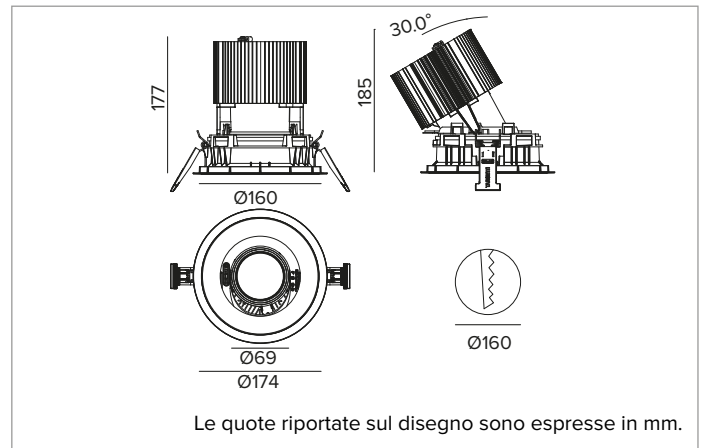

1T8596EL | CTEVO ARCHITECTURAL 160

Proiettore da incasso orientabile a LED in versione trim

		2700K	H(m)	D(m)	E _{max} (lx)	
		Ra90		33°		
		Fixture Power	74W	1	0.60	13543
		Source Flux	7078lm	2	1.20	3386
		Fixture Flux	5134lm	3	1.80	1505
		Efficacy	70lm/W	4	2.40	846
TS1281	I _{max} =1913cd/klm	I _{max}	13543cd	5	3.00	542

CCT nominale: 2700K

Durata utile (L80/B10): >50000h tq +25°C

CARATTERISTICHE ILLUMINOTECNICHE

FL - ottica di precisione con anello cut off in silicone nero. Versione con riflettore a sfaccettature convesse in alluminio anodizzato speculare e filtro olografico diffondente. UGR<19 (EN 12464-1).

Corpo e dissipatore in pressofusione di alluminio verniciato di colore bianco. Cover di colore bianco. Orientabilità del corpo ottico fino a 30° sul piano verticale, con blocco meccanico del puntamento e scala graduata, e orientabilità di 358° sul piano orizzontale. Versione trim con anello integrato bianco.