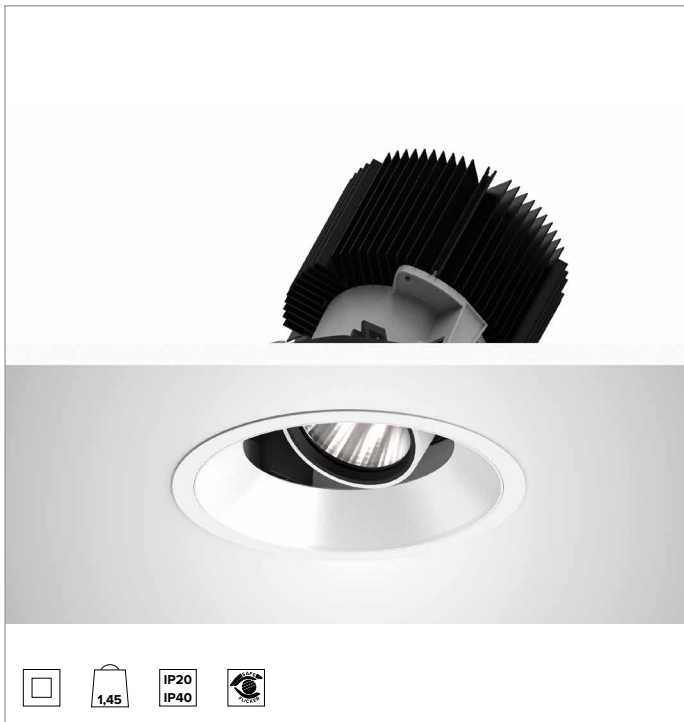

1T8596EL | CTEVO ARCHITECTURAL 160

Proiettore da incasso orientabile a LED in versione trim

		2700K	H(m)	D(m)	E _{max} (lx)	
		Ra90		33°		
		Fixture Power	74W	1	0.60	13543
		Source Flux	7078lm	2	1.20	3386
		Fixture Flux	5134lm	3	1.80	1505
		Efficacy	70lm/W	4	2.40	846
TS1281	I _{max} =1913cd/klm	I _{max}	13543cd	5	3.00	542

CCT nominale: 2700K

Durata utile (L80/B10): >50000h tq +25°C

CARATTERISTICHE ILLUMINOTECNICHE

FL - ottica di precisione con anello cut off in silicone nero. Versione con riflettore a sfaccettature convesse in alluminio anodizzato speculare e filtro olografico diffondente. UGR<19 (EN 12464-1).

Corpo e dissipatore in pressofusione di alluminio verniciato di colore bianco. Cover di colore bianco. Orientabilità del corpo ottico fino a 30° sul piano verticale, con blocco meccanico del puntamento e scala graduata, e orientabilità di 358° sul piano orizzontale. Versione trim con anello integrato bianco.

Colore e finitura: Bianco gesso

Peso: 1,45Kg

Versione: TRIM HO

Grado di protezione: IP20 per la parte incassata

Grado di protezione: IP40 per la parte in vista

CARATTERISTICHE ELETTRICHE

Driver integrato elettronico ON-OFF.